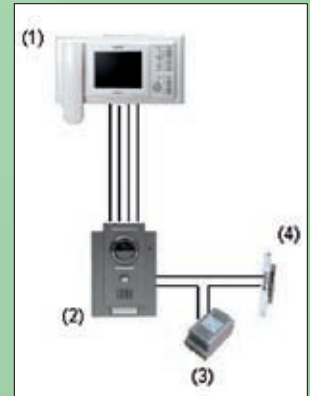

DRC-481 LC / RF

- színes, kültéri számkódos kapuegység
- maximum 480 lakásig bővíthető
- opcionális proximity kártyahasználat
- 5 vezetéken kapcsolódik a beltéri egységekhez
- felismertetés a GUARD vonalon keresztül
- kamera jel max.: 300 m koaxiális kábelben
- minimális fényerő: 0 Lux 300 mm távolságnál
- állítható irányú kamera
- Méret: 260 x 240 x 81 mm (ma x sz x mé)

Bejárati főegység

Otthonirányítási rendszer eszközeinek bekötési mintái

- Egy lakásos rendszerben

1) CAV-51 SD beltéri egység
2) DRC-4BH kültéri egység
3) DL-5 elektromos zár
4) tápegység az elektromos zárhoz

- Társasházi rendszerben

A társasházi rendszer valamennyi beltéri egységét használhatjuk egy lakásos rendszerben és csatlakoztatható az összes rendelkezésre álló kültéri színes egységgel.

Otthonirányítási eszközök technikai adatai:

Vezetékelés

- órszolgálattal 8 éren
- bejárati főegységgel 4 éren
- bejárati alegységgel 4 éren

Vezeték típus

sodrotteres vezeték:

- 120 m (0,65 mm)
- 200 m (0,8 mm)
- 300 m (1,2 mm)

koax vezeték:

- RG 59

Tápellátási igény:

- 100V-240V (50 Hz~60Hz) / max 17W

1) beltéri egységek
  pl.: CAV-503 D, CAV-51 SD, CAV-501 D, CAV-502 D, CAV-500 D
2) kültéri egység pl. DRC-4BH
3) bejárati főegység
  pl.: DRC-481 LC
4) portaszolgáltató egység