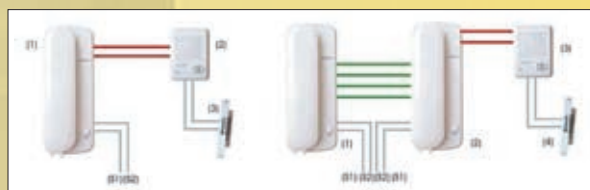

1) DP-201RN beltéri készülék
2) DR-201DS beltéri készülék
3) elektromos zár
4) 12 Vdc 12 V Ac tápegység

1) DP-201RN beltéri egység az 1-es helyiségben
2) DP-201RN beltéri egység a 2-es helyiségben
3) DR-201 DS- kültéri egység elektromos zár
4) elektromos zár
5) 12 Vdc vagy 12 V Ac táp-egység