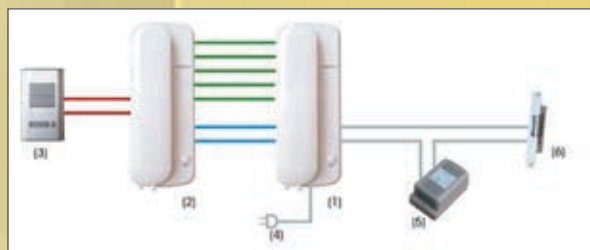

1) DP-RA-01 beltéri készülék
2) DP-TA-01M beltéri készülék
3) DR-201X kültéri készülék
4) 230V-os tápvezeték
5) tápegység az elektromos zárhoz
6) elektromos zár