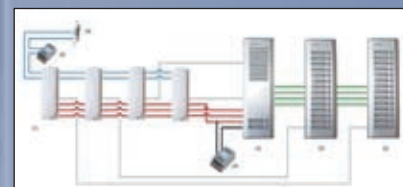

1) DP-MSS/KSS beltéri készülék
2) DR-nKM kültéri készülék
3) DR-nKL nKS kültéri bővítő egység
4) RF-1A (12 V Dc 1A) rendszertáp
5) tápegység az elektromos zárhoz
6) elektromos zár