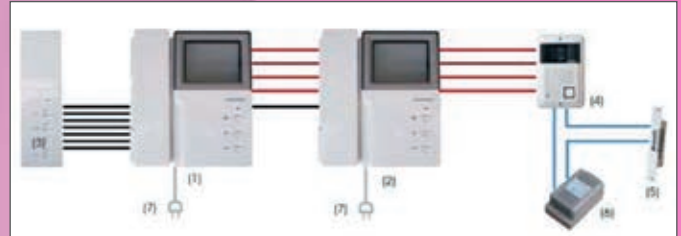

DPV-4ME(N)

- 1 kamera + 2 monitor + 2 audio készülék
- 1 kamera + 1 monitor + 1 audio készülék
- 1 kamera + 1 monitor

DPV-4HP

- 1 kamera + 1 monitor
- 1 kamera + 2 monitor
- 1 kamera + 2 monitor + 1 képmemória m.
- 1 kamera + 1 monitor + 1 képmemória m.
- 1 kamera + 1 monitor + 1 audio készülék

DPV-4MT

- 1 kamera + 1 monitor
- 1 kamera + 2 monitor

- 1) DPV-4HP beltéri készülék
- 2) audio bővítő egység
- 3) kültéri egység
- 4) elektromos zár
- 5) táp az elektromos zárhoz
- 6) 230 V-os tápvezeték