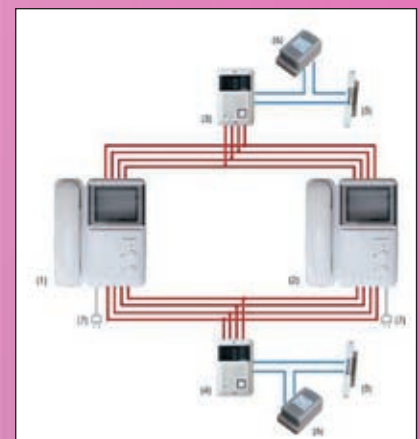

- 4 vezeték a kommunikációhoz a kültéri egység felé
CDV-4HC DPV-4HP DPV-4ME(N) DPV-4MT
- 4 vezeték a kommunikációhoz az audio készülék felé
CDV-4HC DPV-4HP DPV-4ME(N)
- 2 vezeték az elektromos zárhoz a kültéri egységtől, csak kontaktus felé
CDV-4HC DPV-4HP DPV-4ME(N) DPV-4MT
- 7 vezeték a képmemória modulhoz
(2 monitor egységet használva + 1 vezeték a monitor egységek közt)
CDV-4HC DPV-4HP
- két beltéri egység alkalmazása esetén az egységeket párhuzamosan
kell bekötni az alábbi ábrának megfelelően.
- tápellátási igény: 230 VAC, 50 Hz