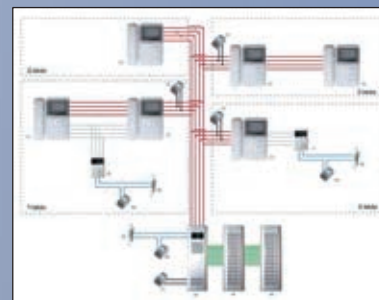

Megjegyzés:

A beltéri egységeket párhuzamosan kell bekötni az alábbi ábrának megfelelően (3 közös ér).

1) APV-4MB/2
2) kamera
3) társasházi kamera egység
4) társasházi kamera egység bővítője
5) elektromos zár
6) tápegység az elektromos zárhoz
7) RF-2A tápegység