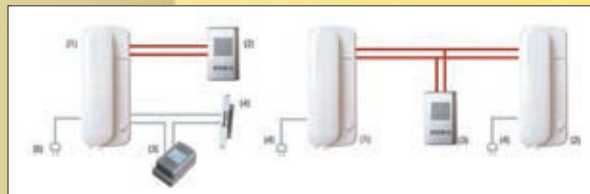

Kompatibilis kültéri egységek: DR-201 A, DR-201D

A készülék az alábbi szettekben található meg:

RM-201HBO: 1 db DP-201T és 1 db DR-201D

RM-201HEO: 1 db DP-201T és 1 db DR-201A

DP-201RN

tápellátási igény: 12VAC* vagy 12 VDC*
max. vezetékhozs: 50 m (ø 0,65 mm)
súly: 440 g

Kompatibilis kültéri egységek: DR-201 DS

A készülék az alábbi szettekben található meg:

RM-201HKO: 1 db DP-201RN és 1 db DR-201DS

*A készülék táplálásának (AC, vagy DC) meg kell egyeznie az elektromos zár tápellátási igényével.

DP-RA01

tápellátási igény: 230VAC, 50 Hz (DP-RA01S)
max. vezetékhozs: 30m (ø 0,65 mm, beltéri-beltéri között)
max. vezetékhozs: 50m (ø 0,65 mm, beltéri-beltéri között)
súly: 510g (DP-RA01M), 675g (DP-RA01S)

Kompatibilis kültéri egységek: DR-201 A, DR-201D

A készülék az alábbi szettekben található meg:

RM-302KS felületre szerelt:

1 db DP-RA01M, 1 db DP-RA01S és 1 db DR-201D

RM-302KS süllyesztett: 1db DP-RA01M, 1 db DP-RA01S és 1 db DR-201A

DP-TA01

tápellátási igény: 230VAC, 50 Hz (DP-TA01S)
max. vezetékhozs: 30m (ø 0,65 mm, beltéri-beltéri között)
max. vezetékhozs: 50m (ø 0,65 mm, beltéri-beltéri között)
súly: 461g (DP-TA01M), 622g (DP-TA01S)

Kompatibilis kültéri egységek: DR-201 A, DR-201D

A készülék az alábbi szettekben található meg:

RM-302KT felületre szerelt:

1 db DP-TA01M, 1 db DP-TA01S és 1 db DR-201D

RM-302KT süllyesztett: 1db DP-TA01M, 1 db DP-RA01S és 1 db DR-201A

1) DP-201 R beltéri egység
2) DR-201X kültéri egység
3) tápegység az elektromos zárhoz
4) elektromos zár
5) 230 V Ac tápvezeték

1) DP-201 R beltéri egység
2) DP-201 R beltéri egység
3) DR-201X kültéri egység
4) 230 V Ac tápvezeték