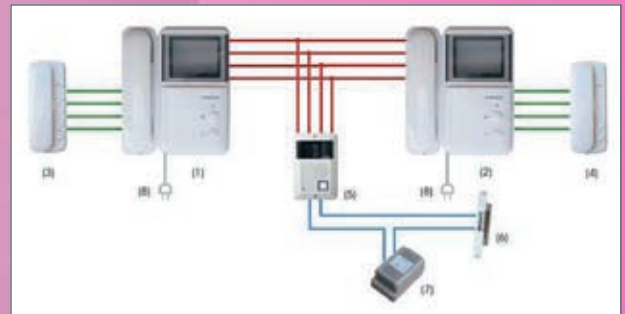

Video kaputelefon rendszer eszközeinek bekötési mintái

Összekötési lehetőségek

CDV-4HC

- 1 kamera + 1 monitor
- 1 kamera + 2 monitor
- 1 kamera + 1 monitor + 1 audio készülék
- 1 kamera + 1 monitor + 1 képmemória modul
- 1 kamera + 2 monitor + 1 képmemória modul

DPV-4ME(N)

- 1 kamera + 2 monitor + 2 audio készülék
- 1 kamera + 1 monitor + 1 audio készülék
- 1 kamera + 1 monitor

DPV-4HP

- 1 kamera + 1 monitor
- 1 kamera + 2 monitor
- 1 kamera + 2 monitor + 1 képmemória m.
- 1 kamera + 1 monitor + 1 képmemória m.
- 1 kamera + 1 monitor + 1 audio készülék

DPV-4MT

- 1 kamera + 1 monitor
- 1 kamera + 2 monitor

- 1) DPV-4HP beltéri készülék
- 2) audio bővítő egység
- 3) kültéri egység
- 4) elektromos zár
- 5) táp az elektromos zárhoz
- 6) 230 V-os tápvezeték