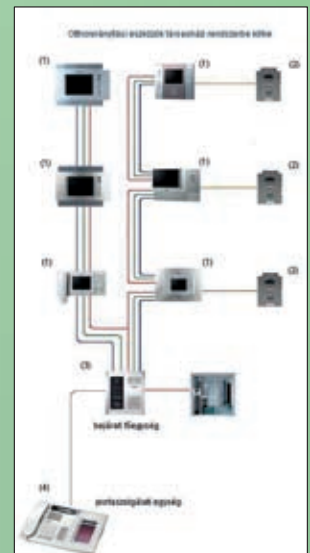

DRC-481 LC / RF

- színes, kültéri számkódos kapuegység
- maximum 480 lakásig bővíthető
- opcionális proximity kártyahasználat
- 5 vezetéken kapcsolódik a beltéri egységekhez
- felismertetés a GUARD vonalon keresztül
- kamera jel max.: 300 m koaxiális kábelben
- minimális fényerő: 0 Lux 300 mm távolságnál
- állítható irányú kamera
- Méret: 260 x 240 x 81 mm (ma x sz x mé)

Bejárati főegység

Otthonirányítási rendszer eszközeinek bekötési mintái

- Egy lakásos rendszerben

- 1) CAV-51 SD beltéri egység
- 2) DRC-4BH kültéri egység
- 3) DL-5 elektromos zár
- 4) tápegység az elektromos zárhoz

- Társasházi rendszerben

A társasházi rendszer valamennyi beltéri egységét használhatjuk egy lakásos rendszerben és csatlakoztatható az összes rendelkezésre álló kültéri színes egységgel.

Otthonirányítási eszközök technikai adatai: